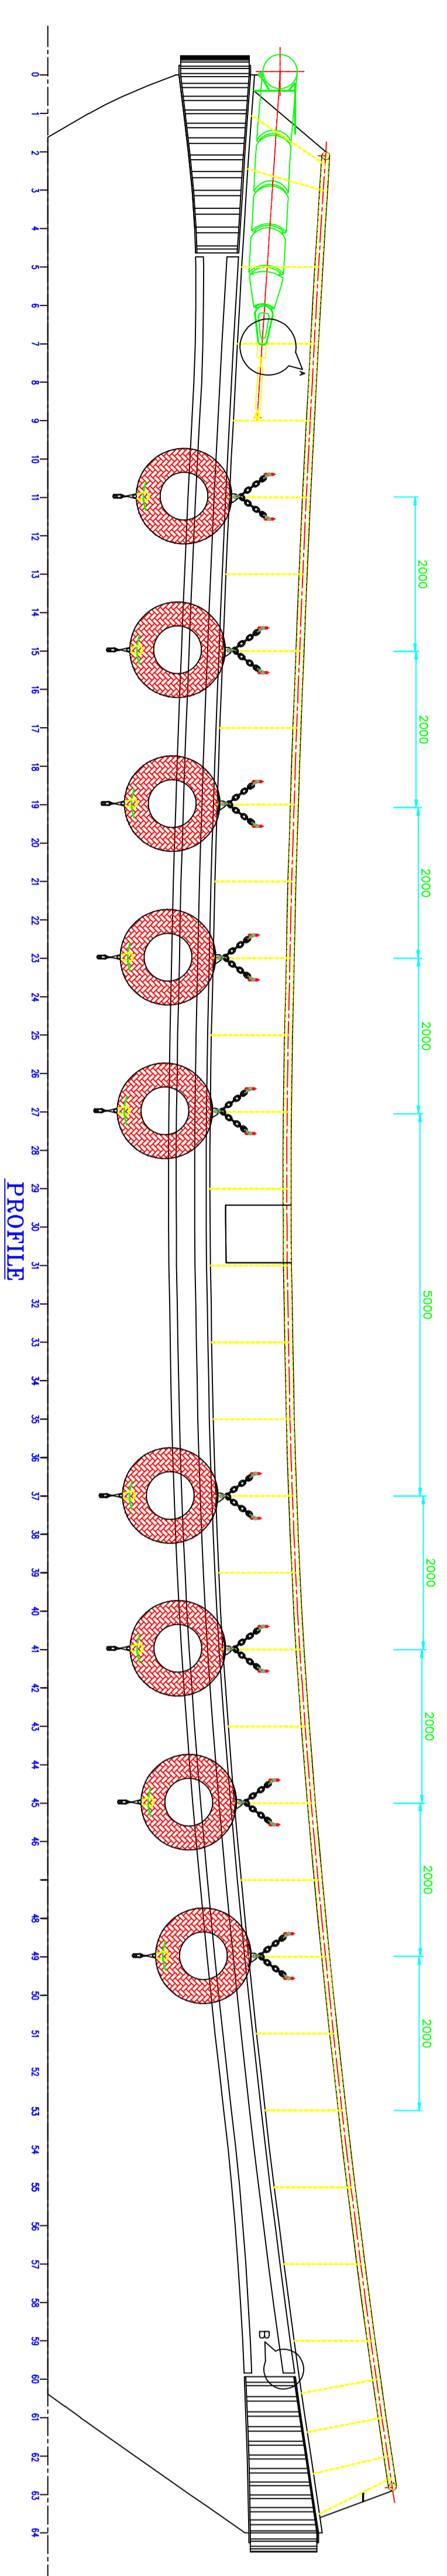

CLASS NOTATION AND FLAG	CLASS NOTATION AUTHORITY	CLASS ID No	ROLE BOOK IN ACTION

S.NO.	DESCRIPTION	SIZE
1)	FENDER (F1)	2938 MM
2)	FENDER (F2)	6920 MM
3)	FENDER (F3)	2938 MM

S.L. NO.	A	B	C	D
F1	850	850	13	2
F2	850	850	13	2
F3	850	850	13	2
F4	850	850	13	2
F5	850	850	13	2
F6	850	850	13	2
F7	850	850	13	2
F8	850	850	13	2
F9	850	850	13	2
F10	850	850	13	2
F11	850	850	13	2
F12	850	850	13	2
F13	850	850	13	2
F14	850	850	13	2
F15	850	850	13	2

S.NO.	DESCRIPTION	SIZE	MATERIAL	NOS
1)	FLAT BAR	125X12	MS	233 NO
2)	PIPE	DN 76X2.75 THK	MS	
3)	PIPE	DN 152X4.75 THK	MS	
4)	SHORT LINK CHAIN	DN 13 MM	MS GALV	25
5)	SHOULDER	-	MS GALV	25
6)	SHOULDER	DN 16 MM	MS	20
7)	WINK BOLT	M24	MS	68
8)	UPPER & LOWER RETURNING PLATE	10MM	MS	68X2
9)	PIPE	Ø114X4.11	MS	25
10)	TYRE FENDER	Ø100 MM X 1 W	NEOPRENE	18
11)	FLAT BAR B/W FENDER	10 mm THK	MS	

S.L. NO.	A	B	C	D
A1	880	880	-	4
A2	870	862	6	4
A3	870	862	6	4
A4	882	853	6	4
A5	882	843	6	4
A6	843	834	6	4
A7	834	825	6	4
A8	824	815	6	4
A9	815	806	6	4
A10	806	797	6	4
A11	796	786	6	4
A12	786	776	6	4
A13	776	766	6	4
A14	766	756	6	4
A15	756	746	6	4
A16	746	736	6	4
A17	736	726	6	4
A18	726	716	6	4
A19	716	706	6	4
A20	706	696	6	4