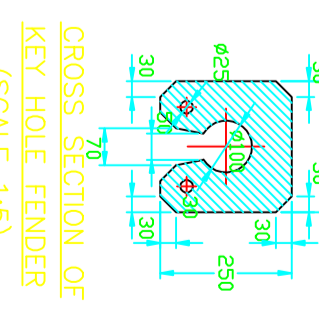

CLASS NOTATION AND FLAG	CLASS NOTATION AUTHORITY	CLASS ID No	ROLE BOOK IN ACTION

S.NO.	DESCRIPTION	SIZE
1)	FENDER (F1)	2938 MM
2)	FENDER (F2)	6920 MM
3)	FENDER (F3)	2938 MM

S.L. NO.	A	B	C	D
F1	850	850	13	2
F2	850	850	13	2
F3	850	850	13	2
F4	850	850	13	2
F5	850	850	13	2
F6	850	850	13	2
F7	850	850	13	2
F8	850	850	13	2
F9	850	850	13	2
F10	850	850	13	2
F11	850	850	13	2
F12	850	850	13	2
F13	850	850	13	2
F14	850	850	13	2
F15	850	850	13	2

S.NO.	DESCRIPTION	SIZE	MATERIAL	NOS
1)	FLAT BAR	125X12	MS	233 NO
2)	PIPE	DN 76X2.75 THK	MS	
3)	PIPE	DN 152X4.75 THK	MS	
4)	SHORT LINK CHAIN	DN 13 MM	MS GALV	25
5)	SHOULDER	-	MS GALV	25
6)	SHOULDER	DN 16 MM	MS	20
7)	WINK BOLT	M24	MS	68
8)	UPPER & LOWER RETURNING PLATE	10MM	MS	68X2
9)	PIPE	Ø114X4.11	MS	25
10)	TYRE FENDER	Ø100 MM X 1 W	NEOPRENE	18
11)	FLAT BAR B/W FENDER	10 mm THK	MS	

S.L. NO.	A	B	C	D
A1	880	880	-	4
A2	870	862	6	4
A3	870	862	6	4
A4	882	853	6	4
A5	882	843	6	4
A6	843	834	6	4
A7	834	825	6	4
A8	824	815	6	4
A9	815	806	6	4
A10	806	797	6	4
A11	796	786	6	4
A12	786	776	6	4
A13	776	766	6	4
A14	766	756	6	4
A15	756	746	6	4
A16	746	736	6	4
A17	736	726	6	4
A18	726	716	6	4
A19	716	706	6	4
A20	706	696	6	4